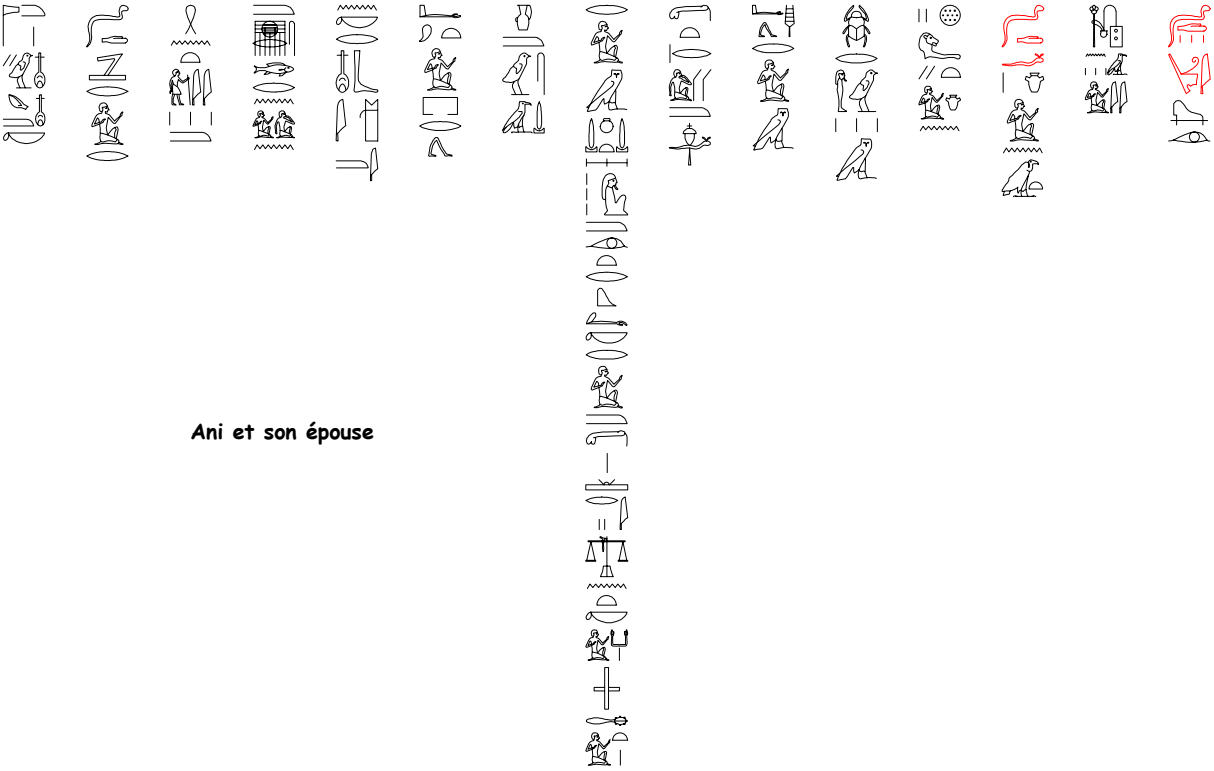

Le papyrus d'Ani

Texte hiéroglyphique - planche 3

Attention, le texte se lit de droite à gauche comme sur le papyrus

Ani et son épouse

Le texte ci-dessous est la partie située au-dessus des Dieux Anubis et Thot
 Attention, le texte se lit de gauche à droite comme sur le papyrus

Le papyrus d'Ani

Le texte ci-dessous est la partie située au-dessus de la « dévoreuse d'âmes »
Attention, le texte se lit de droite à gauche comme sur le papyrus